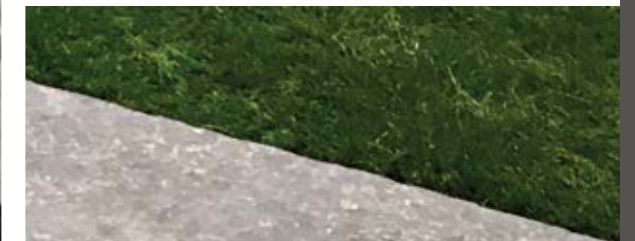

GRIGIO

ANTRACITE

CASSIO

OUTDOOR \div 18 mm CASSIO

Ideale per pavimentazioni flottanti in ambienti esterni con posa a secco, sopraelevata, su massetto, erba o ghiaia.

Ideal for floating outdoor paving with dry laying, screed laying, raised installation, on grass or gravel.

Idéale pour les planchers flottants dans l'environnement extérieurs avec la pose a sec.

CASSIO ANTRACITE 60x60 \div 18 mm

101% Made in Italy

FINITURA BURATTATA

I bordi arrotondati e irregolari ricreano il naturale effetto delle pietre consumate dal tempo.

The rounded and irregular edges are recreating the natural effect of the consumed stones from the time.

Les bords arrondis et irrégulier recrées l'effet naturel de la pierre usée par le temps.

CASSIO GRIGIO 60x60 ÷ 18 mm