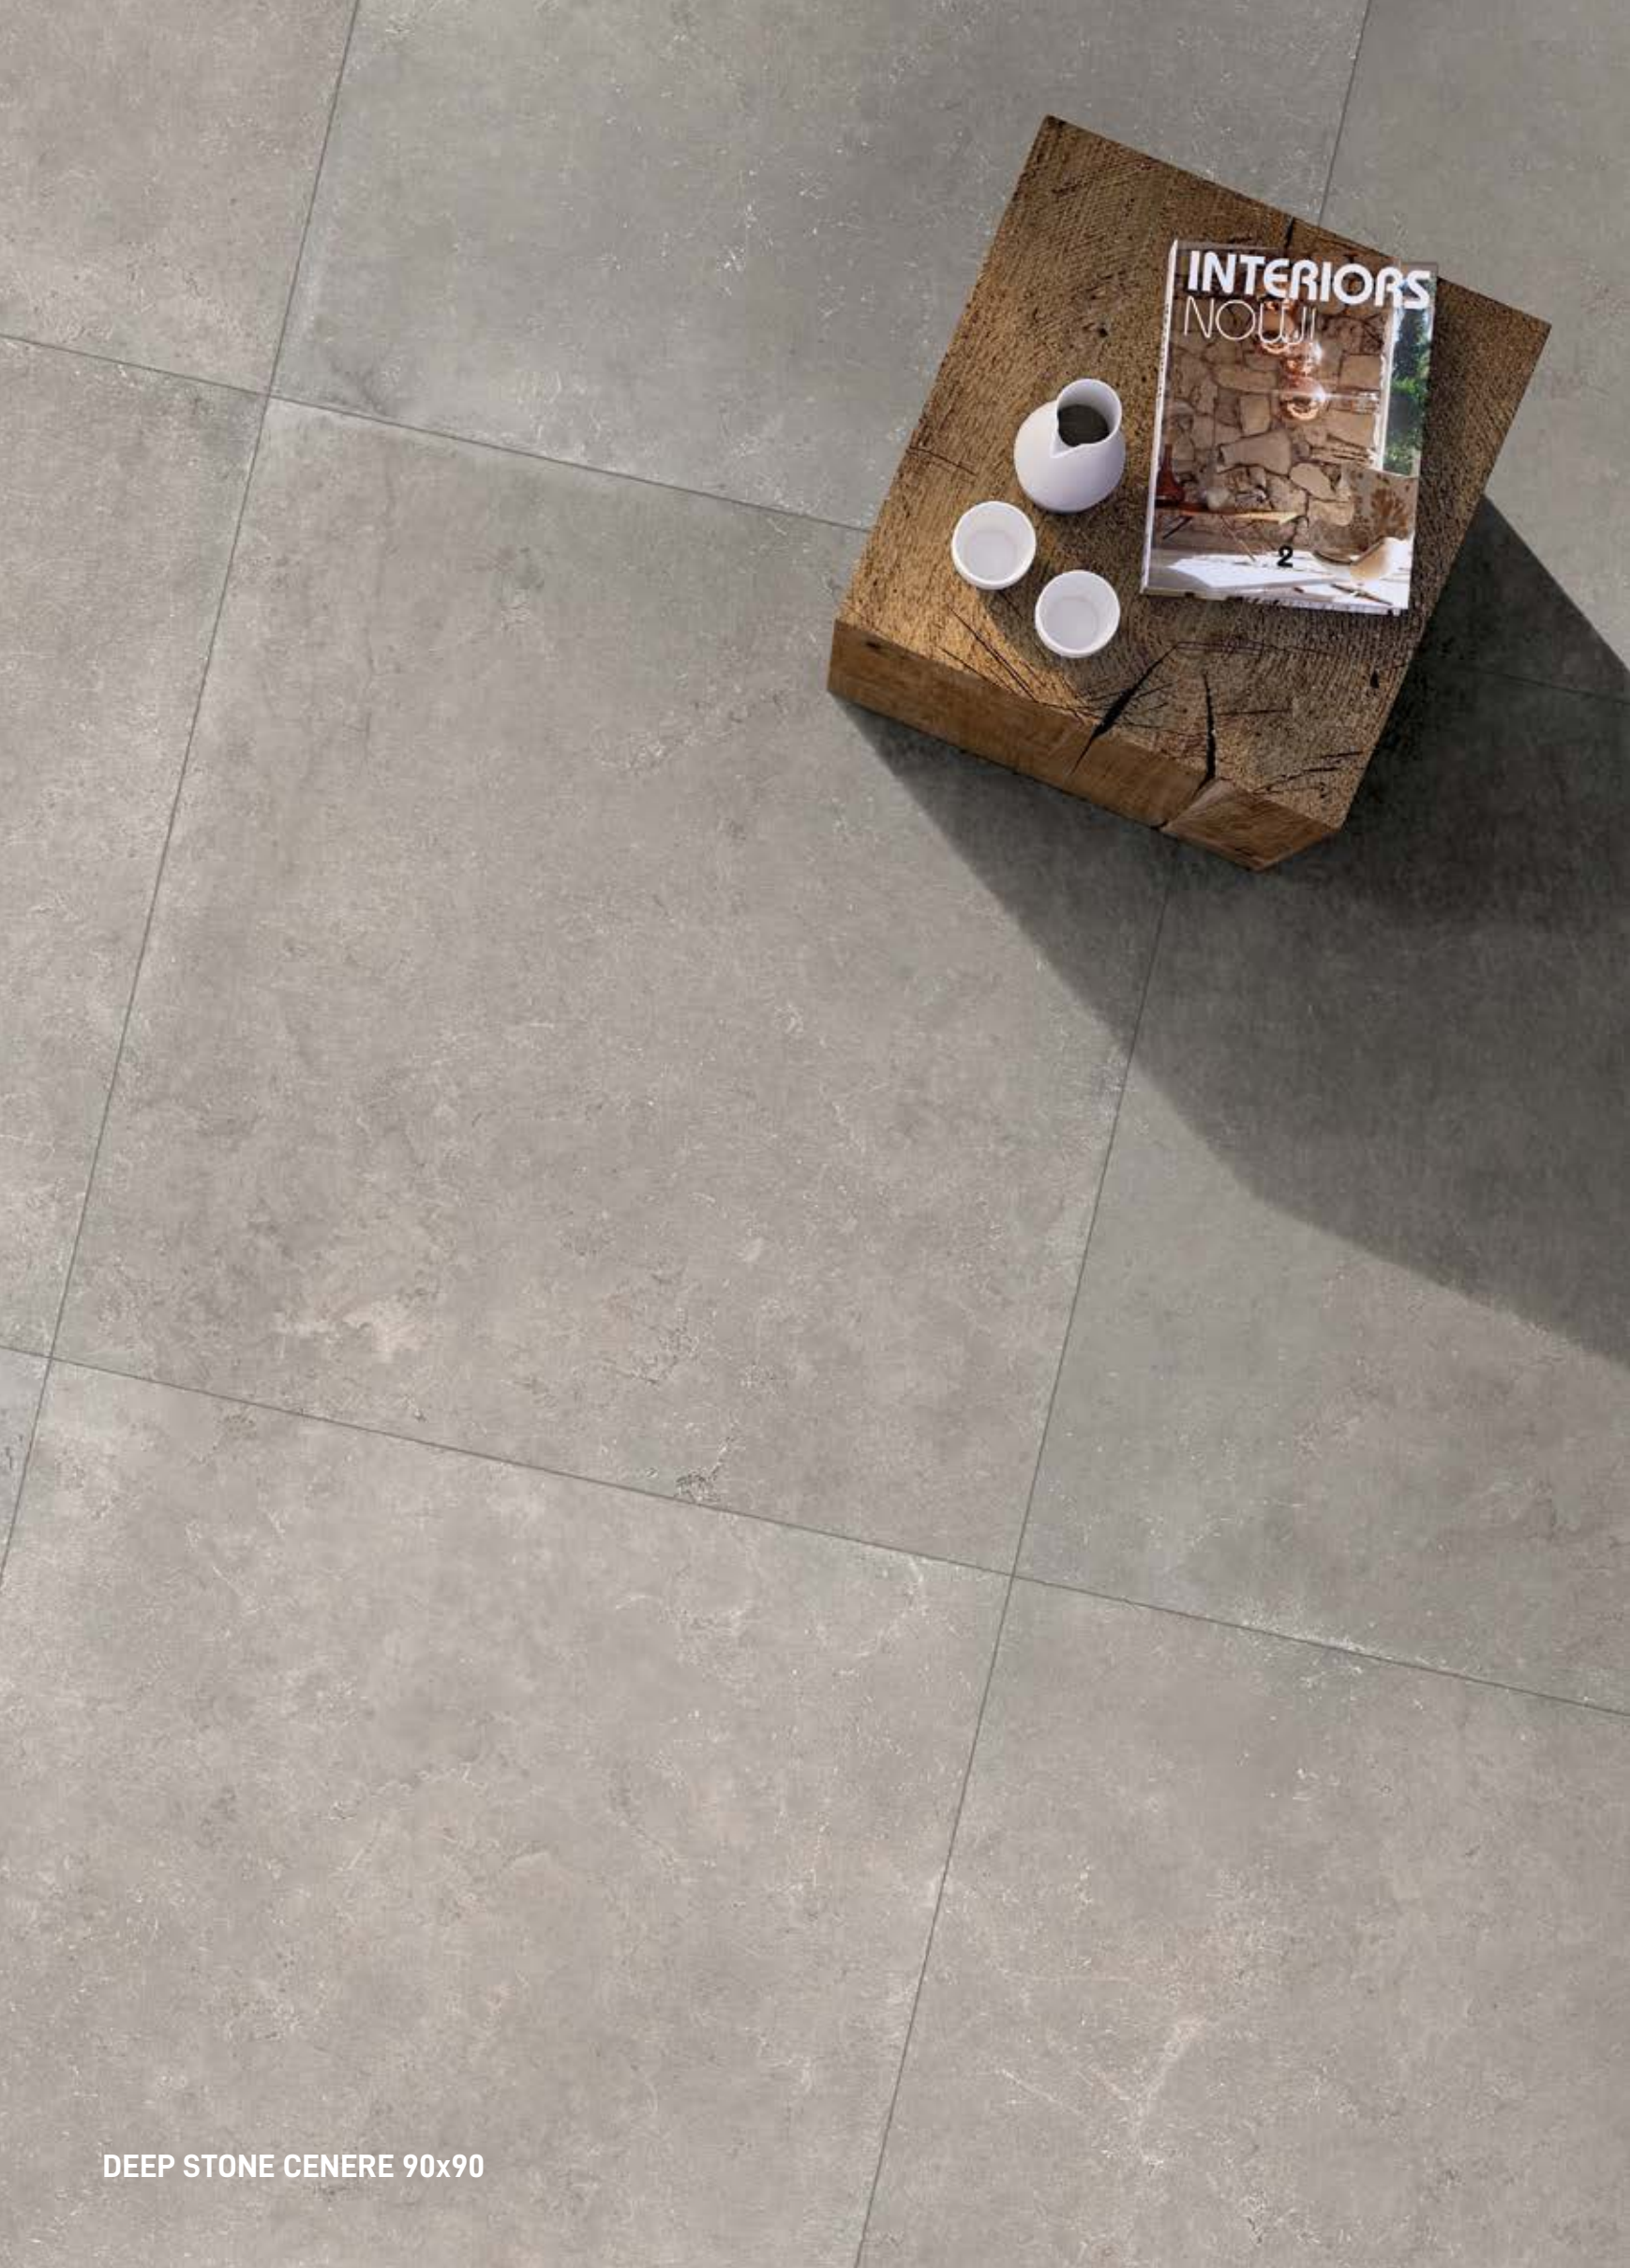

DEEP STONE CORDA FLOOR 60x60 | WALL 60x120

DEEP STONE CORDA

DEEP STONE ARGILLA

DEEP STONE CENERE 90x90

DEEP STONE CENERE