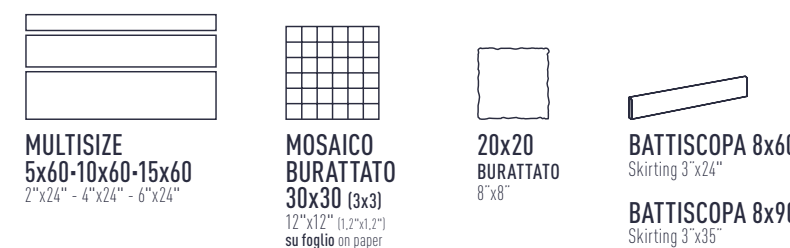

# NORTH FEELING

Gres porcellanato smaltato colorato in massa - ISO 13006 Bla GL  
 Glazed porcelain stoneware with mass colouring  
 Grès cérame émaillé coloré dans la masse  
 Durchgefärbtes Feinsteinzeug

INTERIOR  $\star$  10 mm

FORMATI SIZES / FORMATS / FORMATE

## IMBALLI E PESI

PACKING AND WEIGHTS / EMBALLAGES ET POIDS / VERPACKUNG UND GEWICHT

		10 mm							
		30x60	60x60	90x90	MULTISIZE	20x20	MOSAICO	BATTISCOPA	BATTISCOPA
		12"x24"	24"x24"	35"x35"	5x60 10x60 15x60	8"x8"	30x30 (3x3)	8x60 3"x24"	8x90 3"x35"
					2"x24" 4"x24" 6"x24"	BURATTATO	12"x12" (1.2x1.2)		
Scatola Box	Pz/Pc	5	3	2	18 (6 x tipo/for size)	26	9	15	13
	M <sup>2</sup> /SQM	0,90	1,08	1,62	1,08	1,04	-	-	-
	Kg	21,87	26,48	39	24	23,11	15,75	14	15
Pallet	Sc/Box	48	32	22	45	42	-	-	-
	M <sup>2</sup> /SQM	43,20	34,56	35,64	48,60	43,68	-	-	-
	Kg	1063,76	861,36	872	1094	984,62	-	-	-