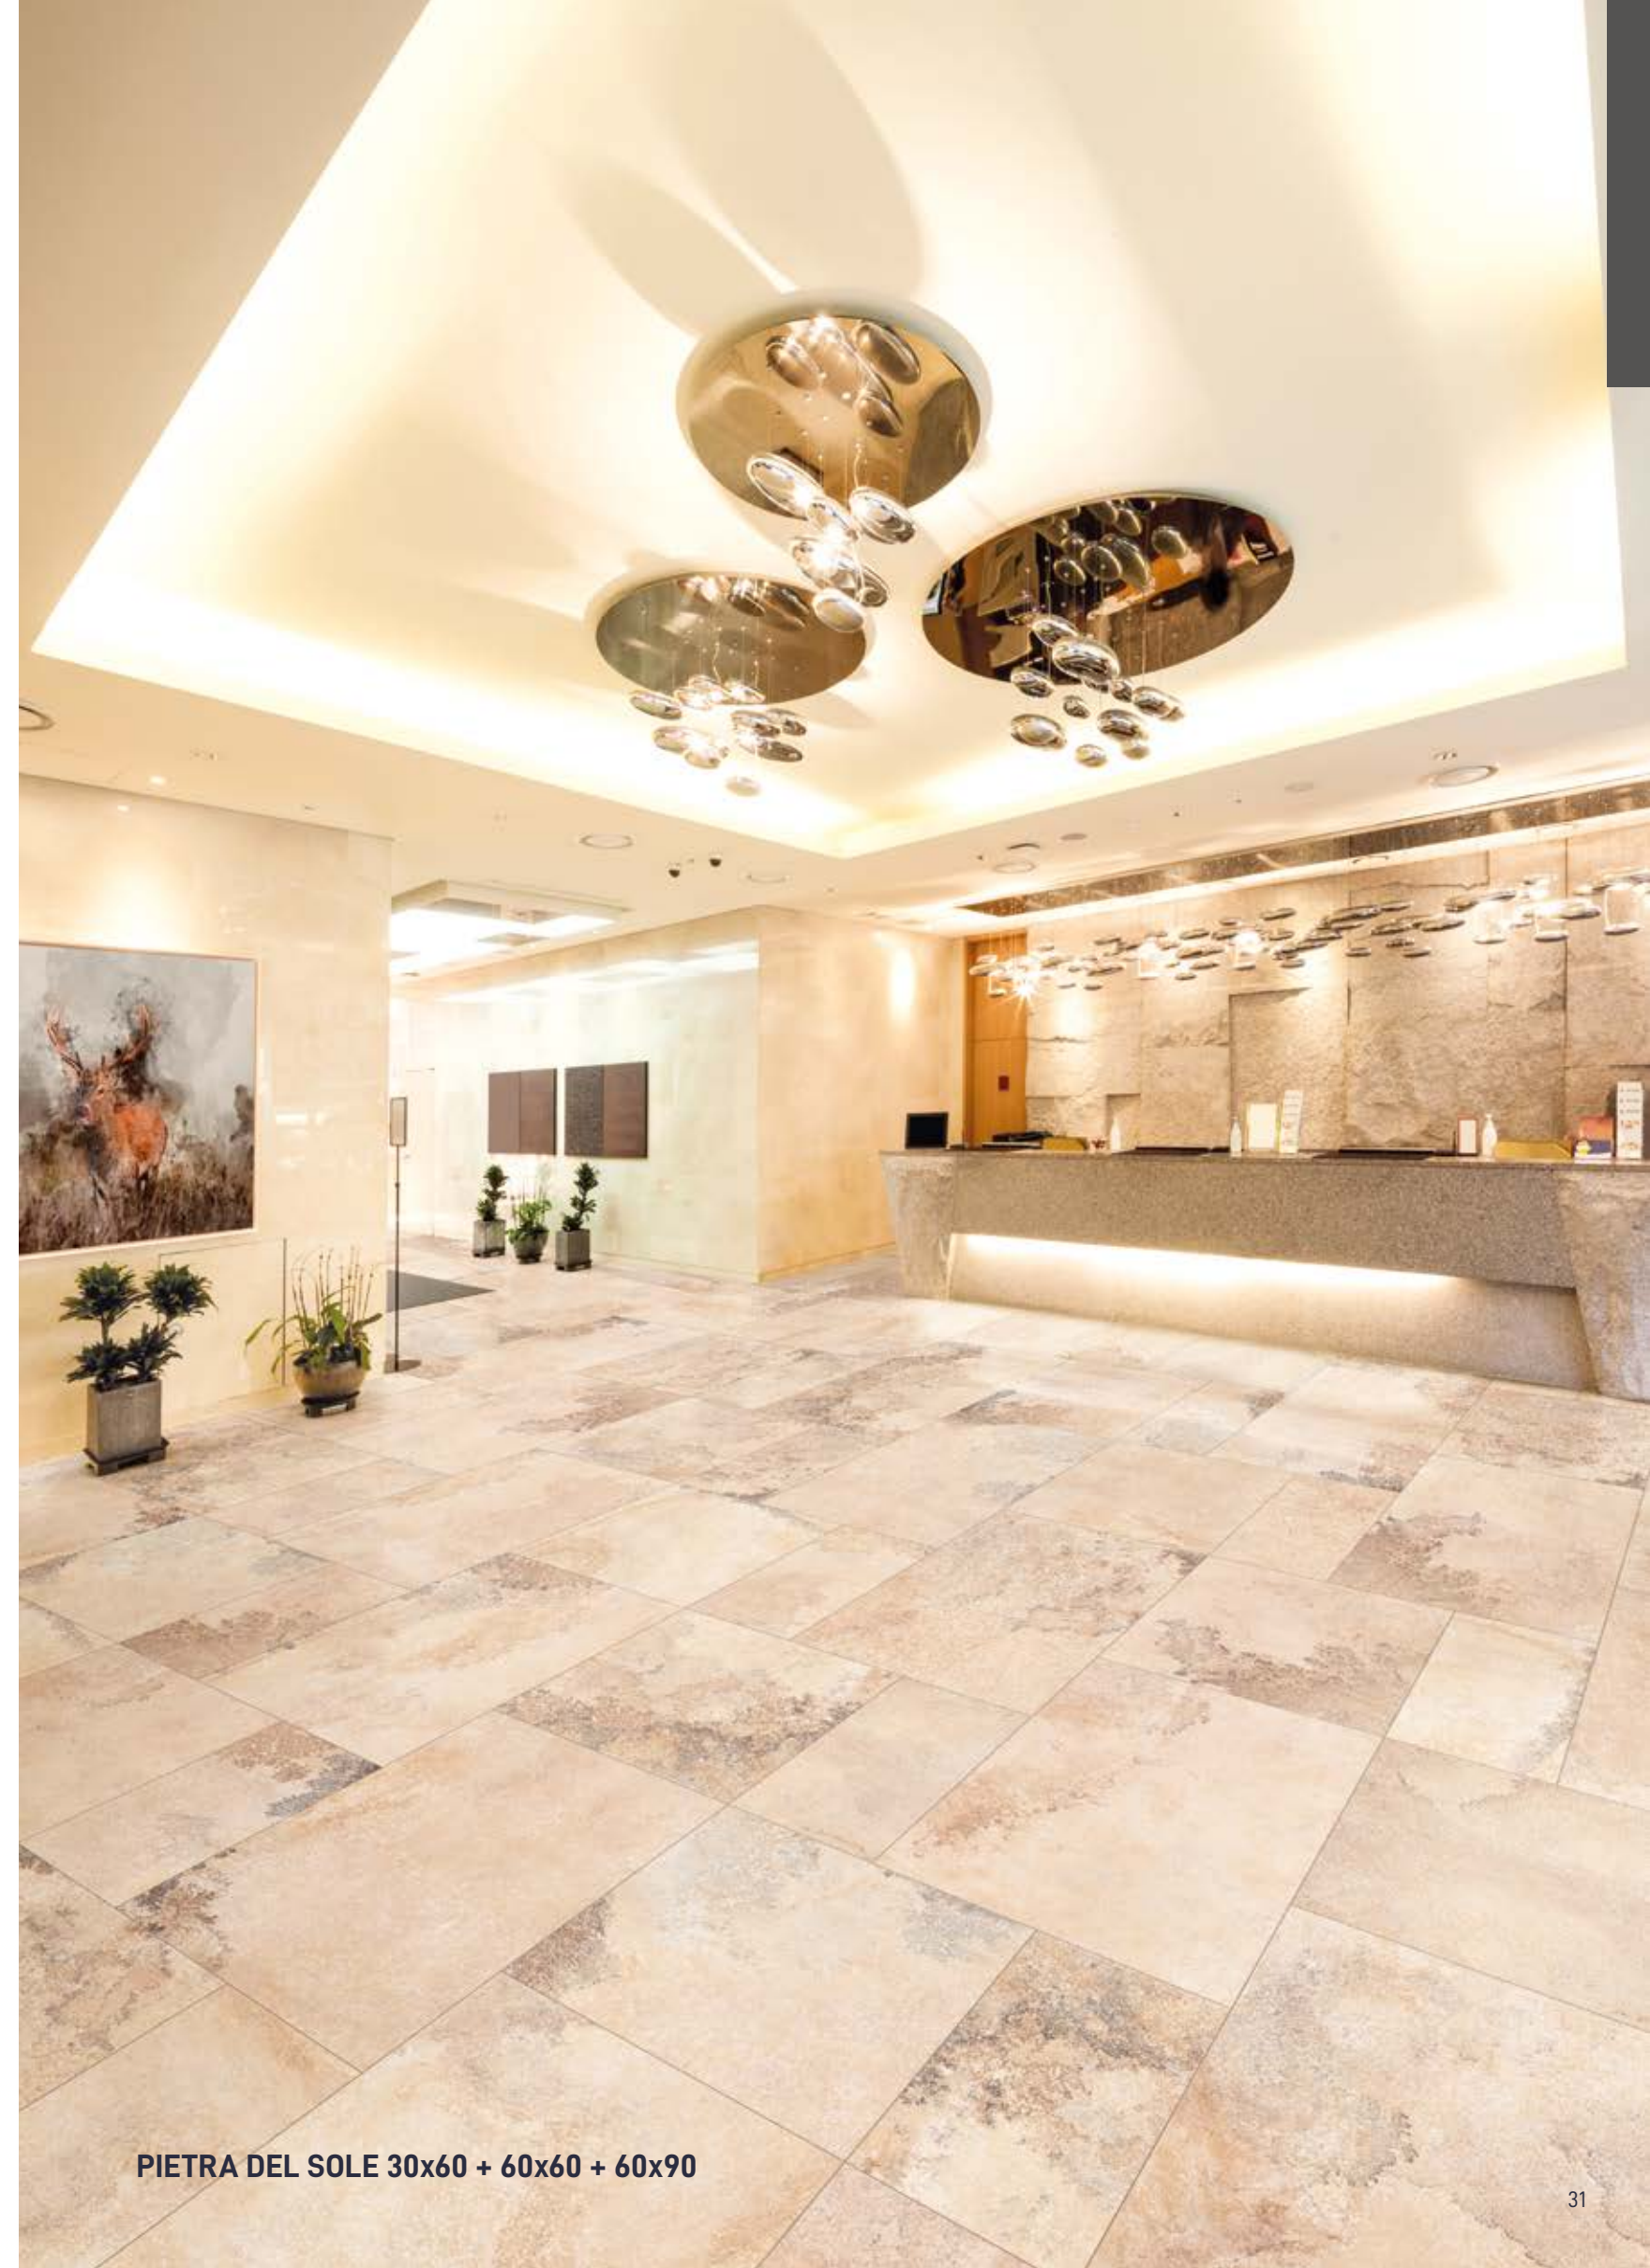

PIETRA DEL SOLE 60x90 ÷ 20 mm

PIETRA DEL SOLE

PIETRA DEL SOLE 30x60 + 60x60 + 60x90

PIETRA DEL SOLE

SCHEMI DI POSA

PROPOSITIONS DE SCHÉMAS DE POSE

SUGGESTED LAYING SCHEMES

VORGESCHLAGENE VERLEGUNGSCHEMEN