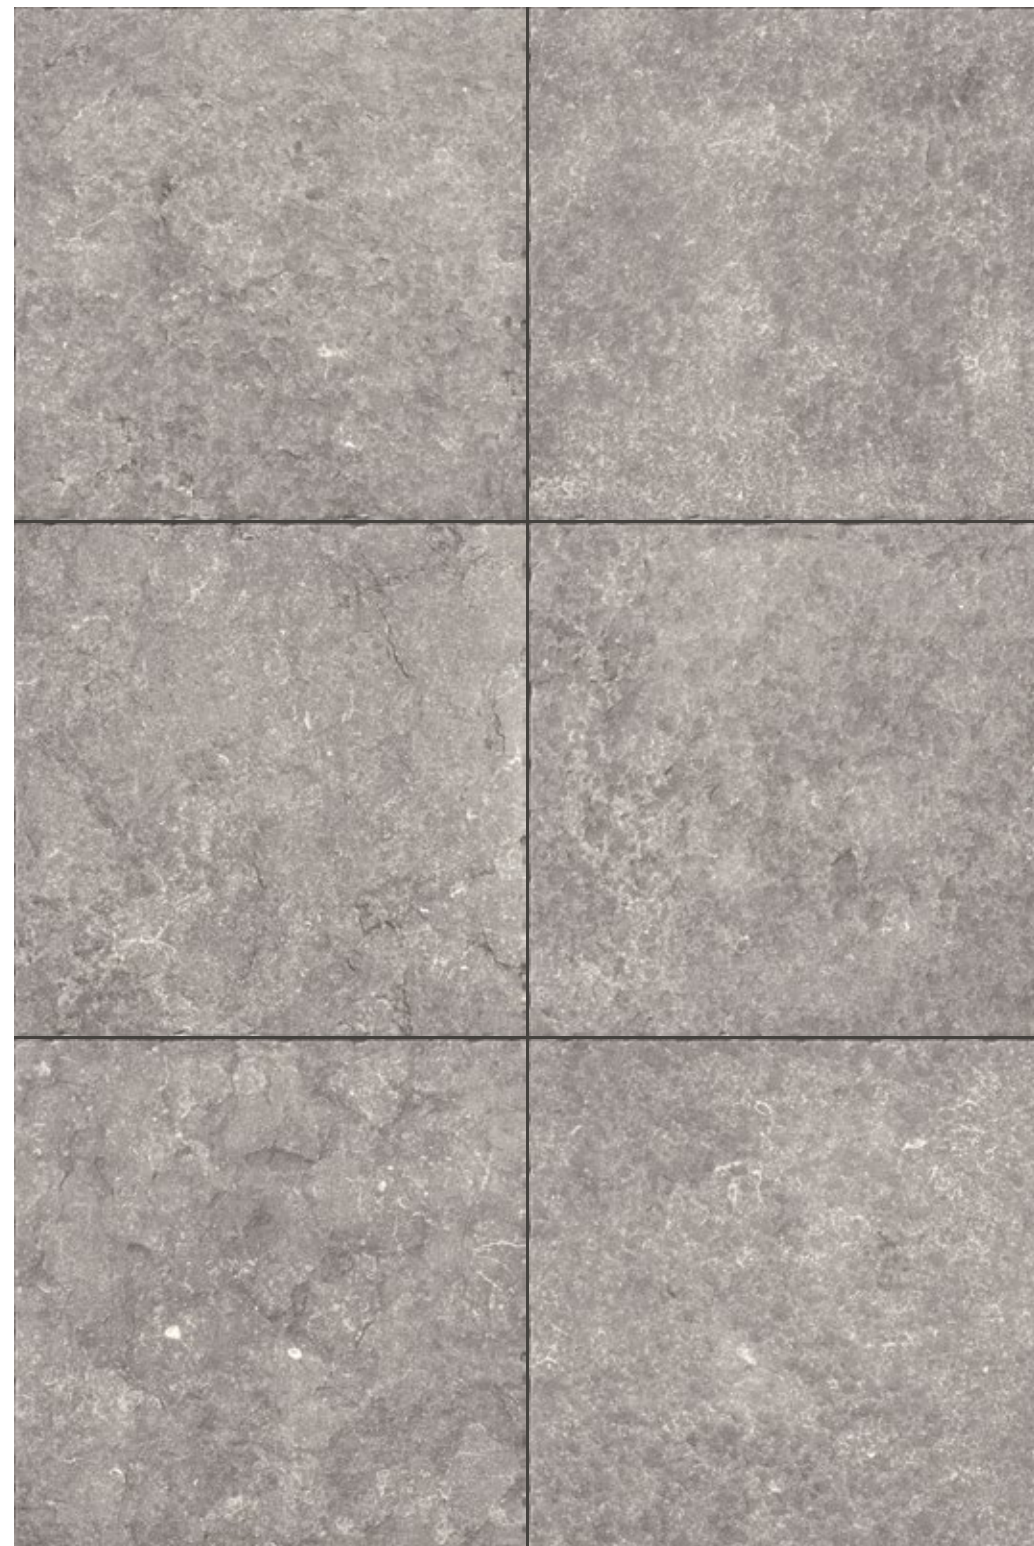

CASSIO

GRES PORCELLANATO SMALTATO COLORATO IN MASSA - ISO 13006 BLA GL
GRÈS CÉRAME ÉMAILLÉ COLORÉ DANS LA MASSE
GLAZED PORCELAIN STONEWARE WITH MASS COLOURING
DURCHGEFARBTES FEINSTEINZEUG

FORMATI

SIZES / FORMATS / FORMATE

IMBALLI E PESI

PACKING AND WEIGHTS / EMBALLAGES ET POIDS
VERPACKUNG UND GEWICHT

	18 mm
FORMATO / SIZE	60x60 24"x24"
Scatole Box	Pz/Pc 2
	Mq/SQM 0,72
	Kg 30,30
Pallet	Sc/Box 32
	Mq/SQM 23,04
	Kg 969,6

GRIGIO