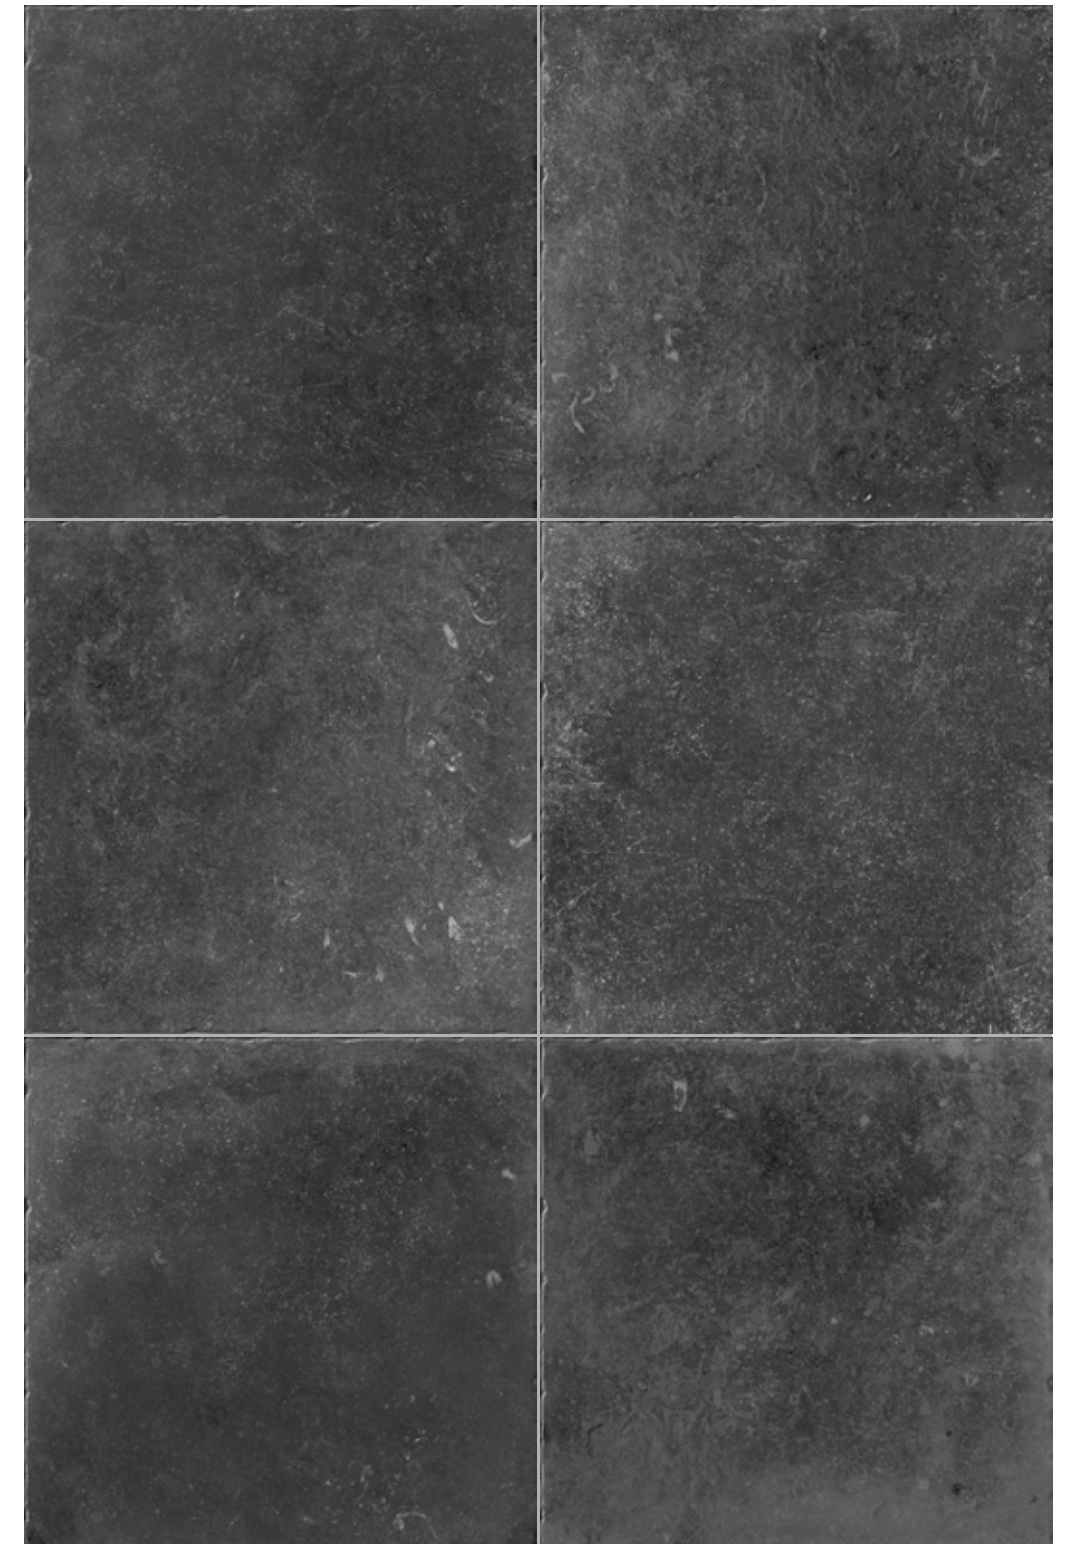

MORNING

DAY

NIGHT

BLUE STONE 2 60x60 ± 18 mm

BLUE STONE 2

BLUE STONE 2

GRES PORCELLANATO SMALTATO COLORATO IN MASSA - ISO 13006 BLA GL
 GRÈS CÉRAMÉ ÉMAILLÉ COLORÉ DANS LA MASSE
 GLAZED PORCELAIN STONEWARE WITH MASS COLOURING
 DURCHGEFARBTES FEINSTEINZEUG