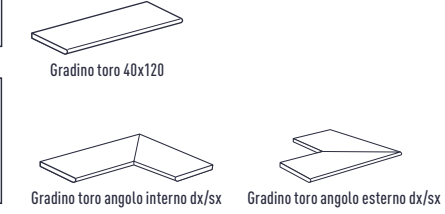

PEZZI SPECIALI

SPECIAL PIECES / PIÈCES SPÉCIALES / SONDERSTÜCKE
Disponibili su richiesta / available on request
disponible sur demande / Verfügbarkeit auf Anfrage