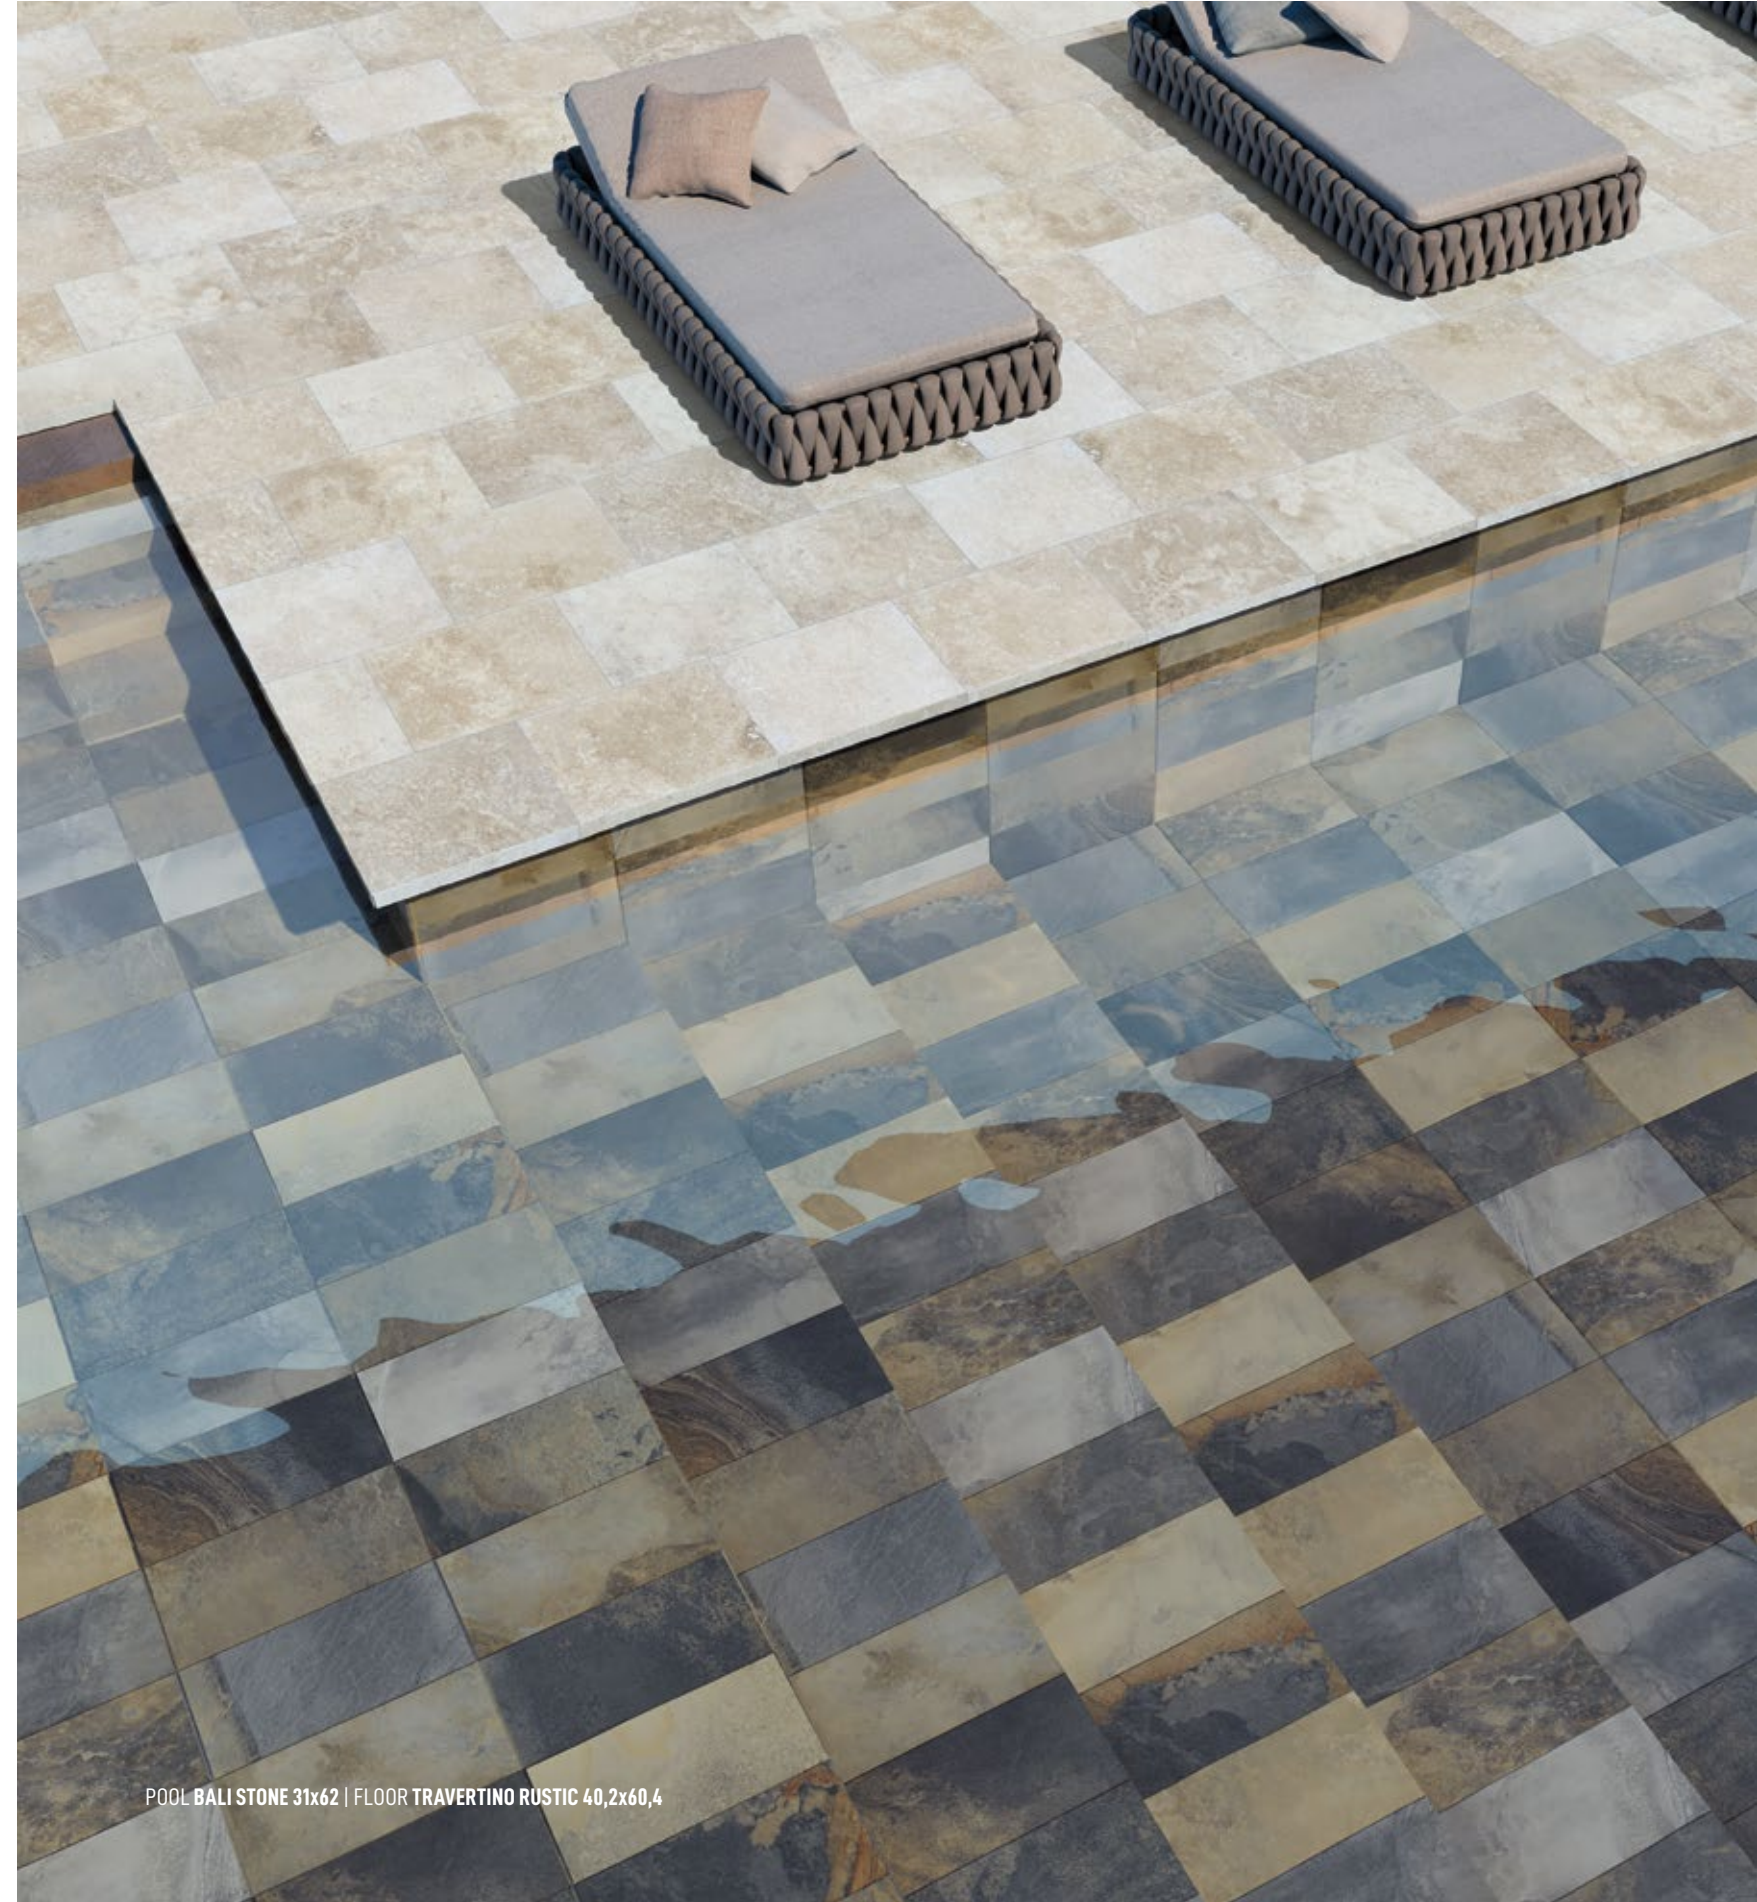

BALI STONE

GRES PORCELLANATO SMALTATO
PORCELAIN STONEWARE
GRES CERAME EMAILLE
FEINSTEINZEUG

FORMATI
SIZES / FORMATS / FORMATE

± 9 mm
31x62
12"x24"

IMBALLI E PESI
PACKING AND WEIGHTS / EMBALLAGES ET POIDS
VERPACKUNG UND GEWICHT

		9 mm
FORMATO / SIZE		31x62 12"x24"
Scatole Box	Pz/Pc	7
	Mq/SQM	1,35
	Kg	22,90
Pallet	Sc/Box	60
	Mq/SQM	81
	Kg	1.388

POOL BALI STONE 31x62 | FLOOR TRAVERTINO RUSTIC 40,2x60,4