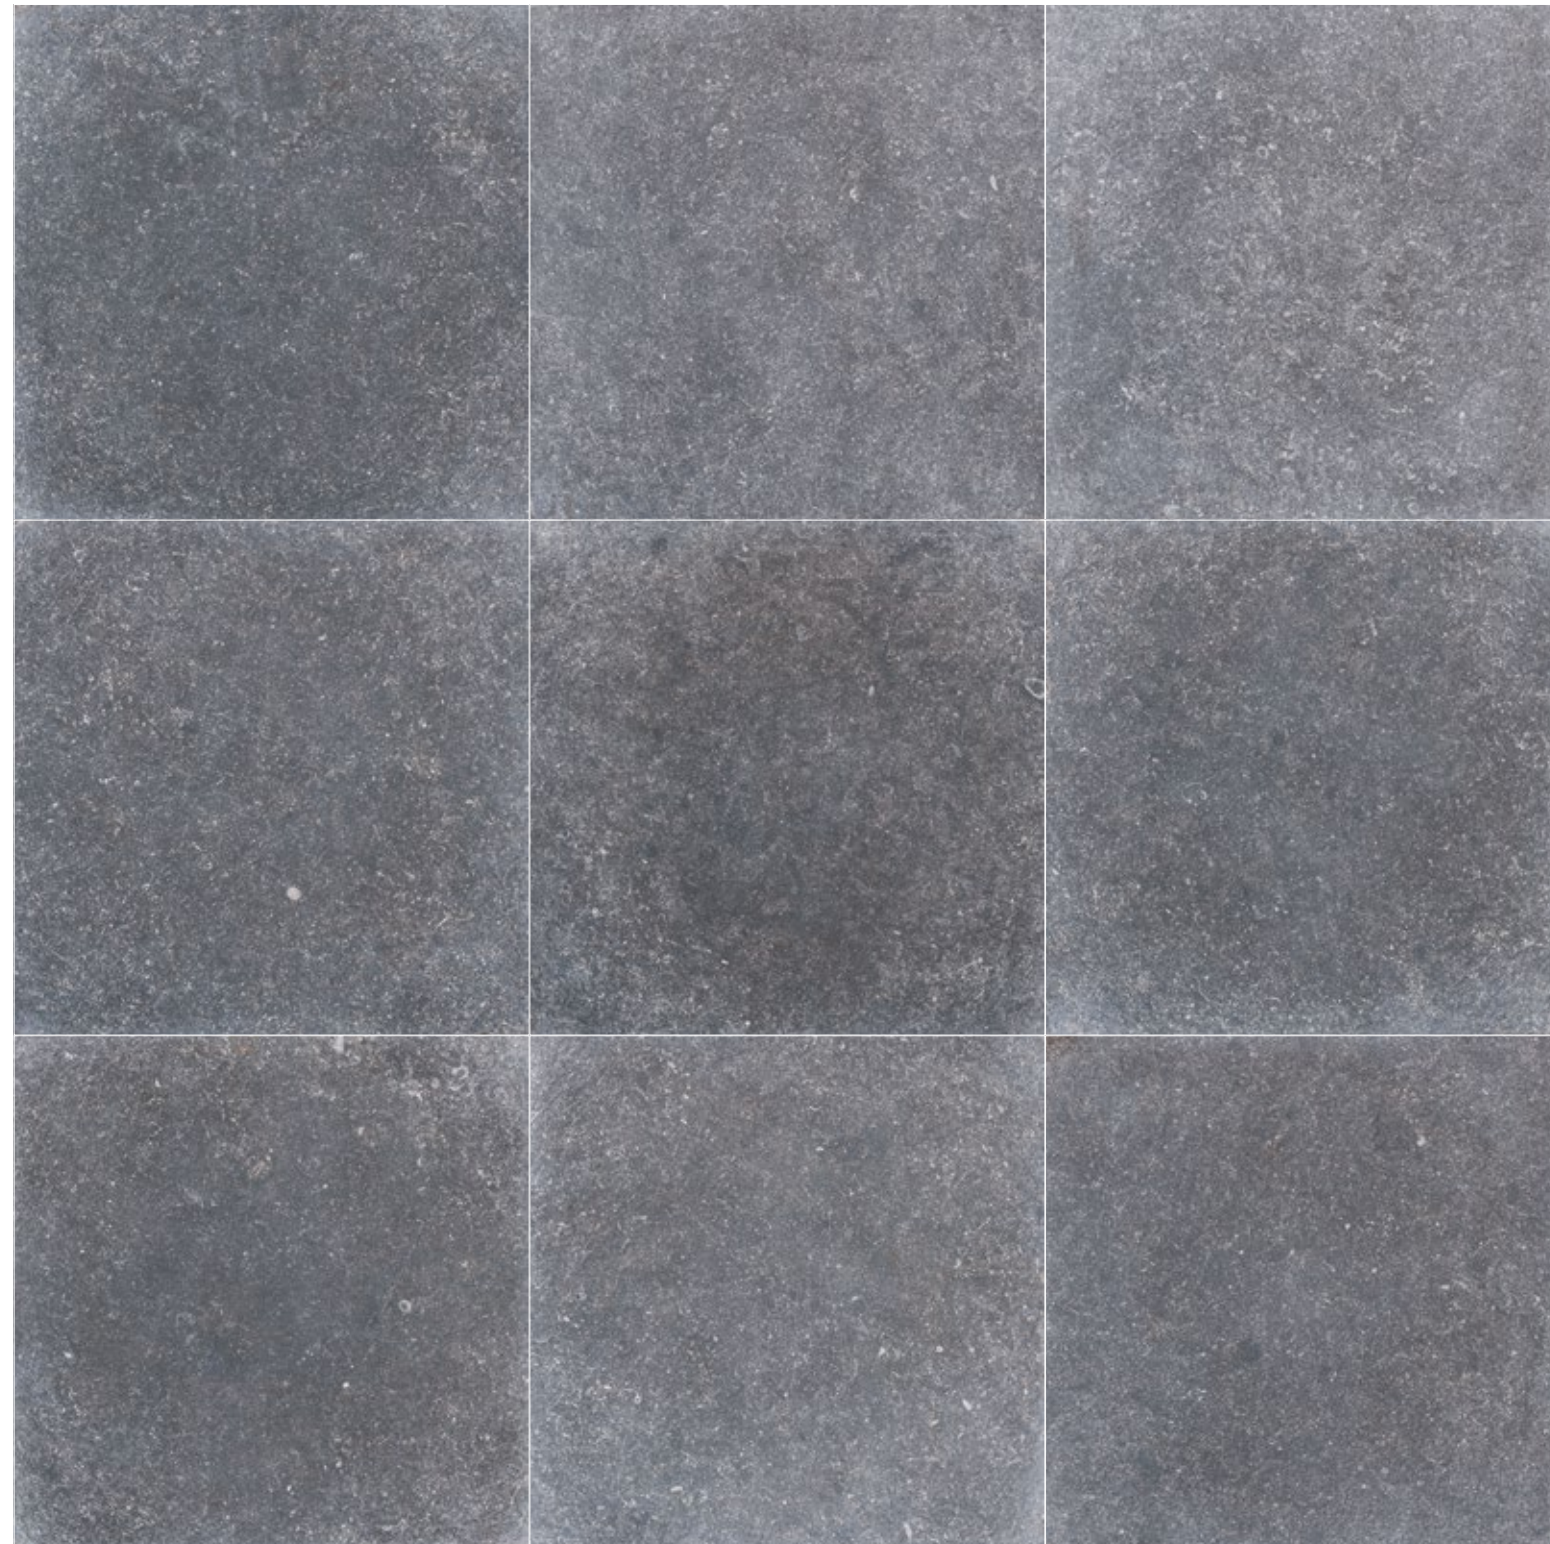

GREY

FINITURA BURATTATA

Ideale per pavimentazioni flottanti in ambienti esterni con posa a secco, sopraelevata, su massetto, erba o ghiaia.

Ideal for floating outdoor paving with dry laying, screed laying, raised installation, on grass or gravel.