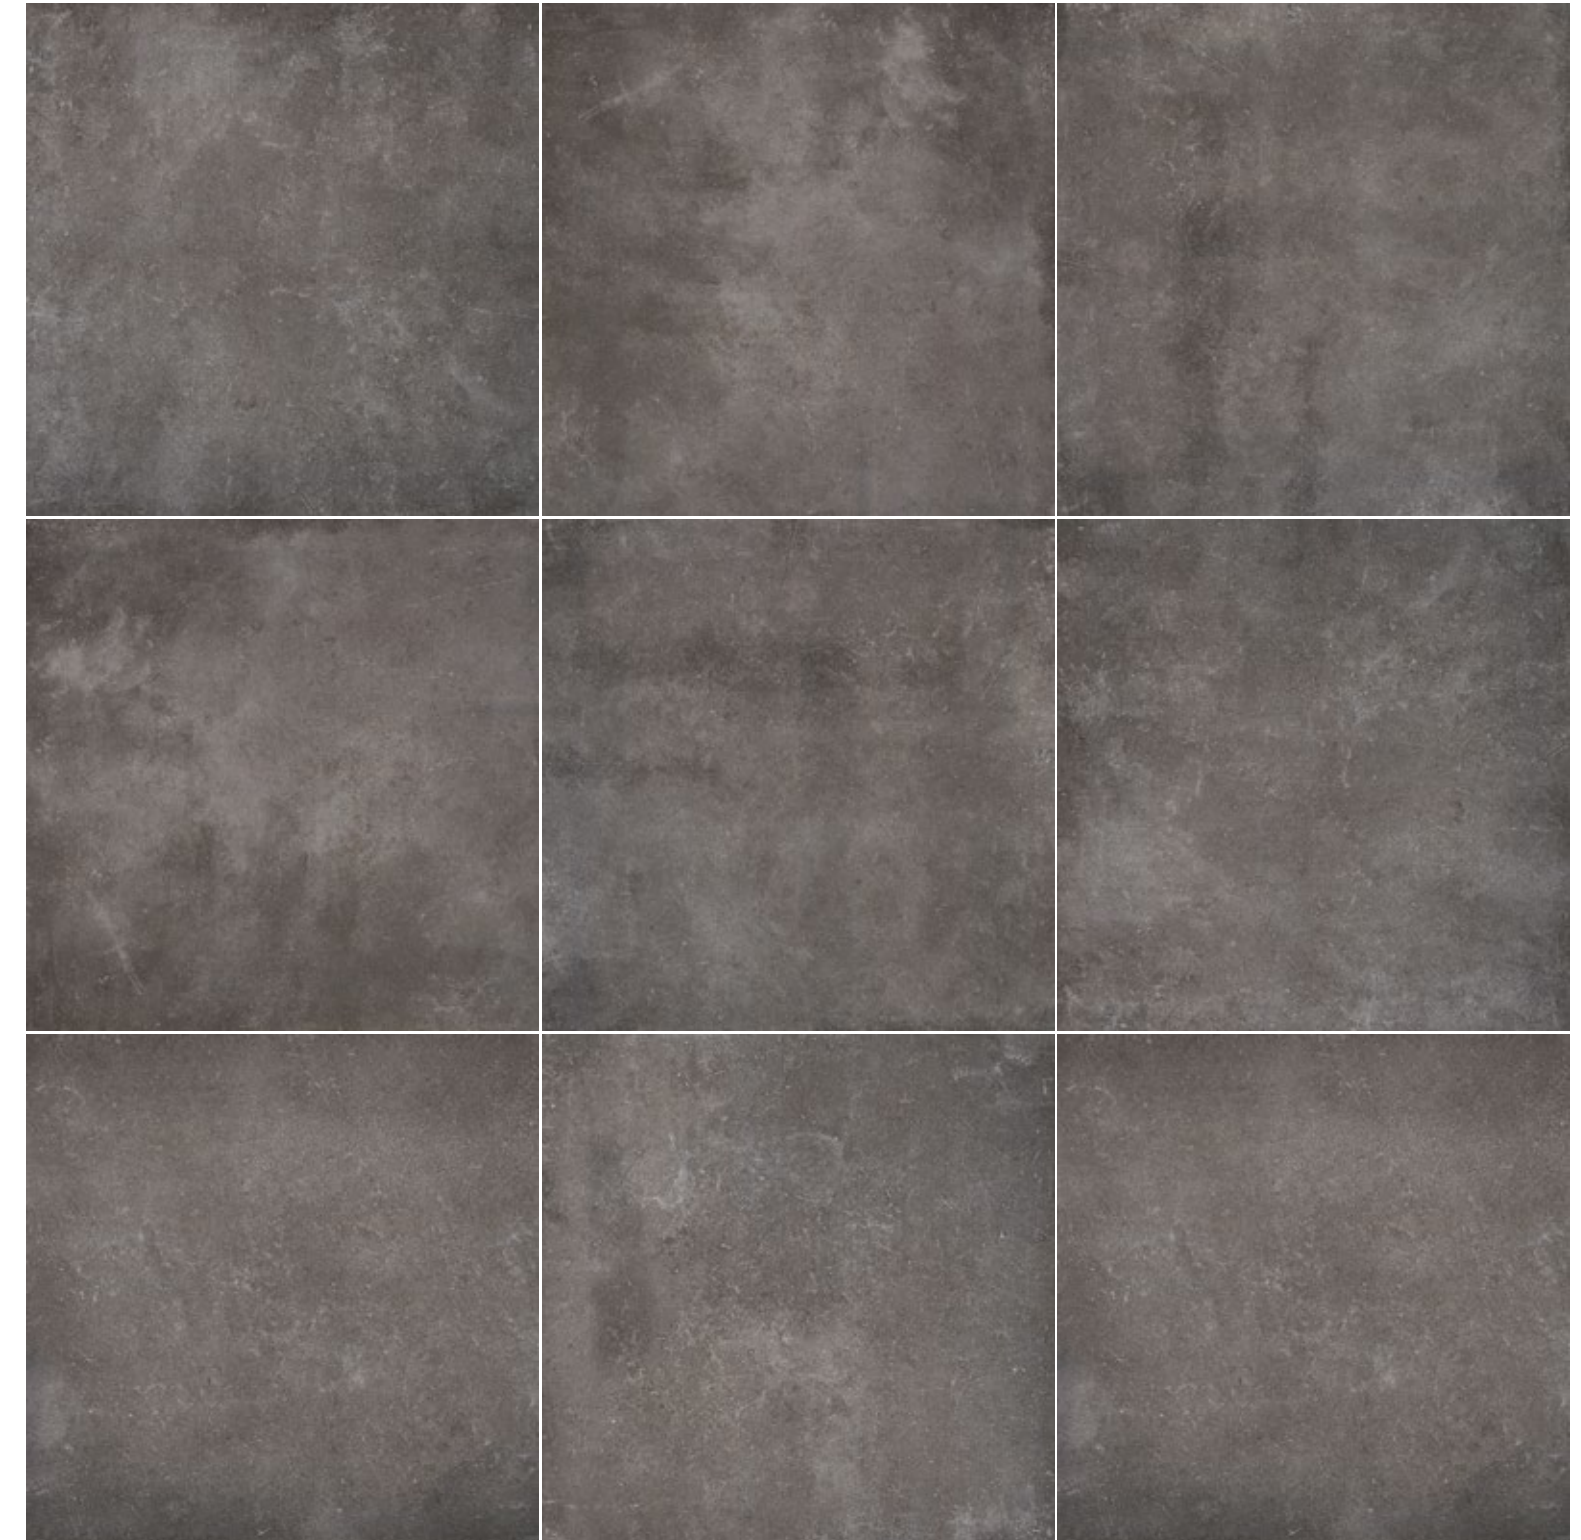

BENELUX

GRES PORCELLANATO SMALTATO COLORATO IN MASSA - ISO 13006 BLA GL
GRÈS CÉRAME ÉMAILLÉ COLORÉ DANS LA MASSE
GLAZED PORCELAIN STONWARE WITH MASS COLOURING
DURCHGEFARBTES FEINSTEINZEUG

FORMATI

SIZES / FORMATS / FORMATE

± 18 mm

60x60
24"x24"

IMBALLI E PESI

PACKING AND WEIGHTS / EMBALLAGES ET POIDS
VERPACKUNG UND GEWICHT

	18 mm
FORMATO / SIZE	60x60 24"x24"
Scatole/Box	
Pz/Pc	2
Mq/SQM	0,72
Kg	29,15
Sc/Box	32
Palet	
Mq/SQM	23,04
Kg	947

Ideale per pavimentazioni flottanti in ambienti esterni con posa a secco, sopraelevata, su massetto, erba o ghiaia.

Ideal for floating outdoor paving with dry laying, screed laying, raised installation, on grass or gravel.

Idéale pour les planchers flottants dans l'environnement extérieurs avec la pose a sec.

LIGHT

DARK